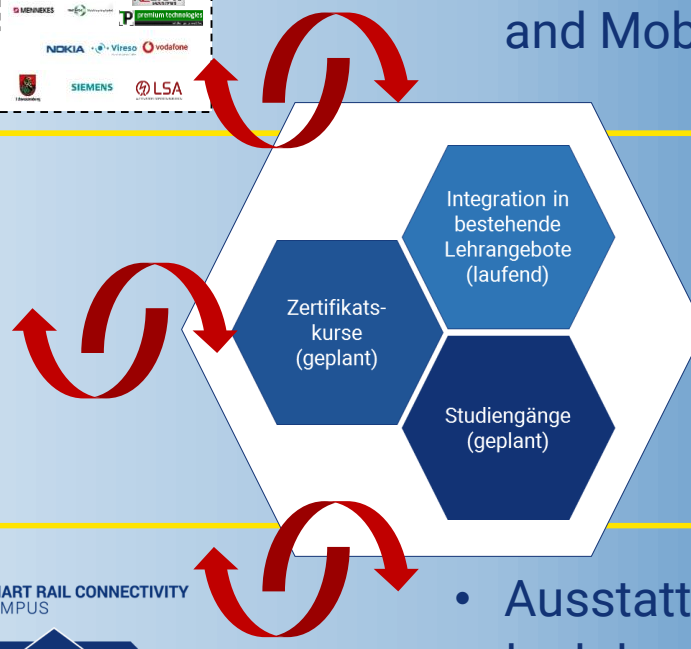

SMART RAIL CONNECTIVITY CAMPUS

## Netzwerk

- Satellitenstandort des Deutschen Zentrums Mobilität der Zukunft
- enge Verzahnung zum „Hydrogen and Mobility Innovation Center“

SMART RAIL CONNECTIVITY CAMPUS

## F&E-Projekte

- Beitrag zum regionalen Strukturwandel
- Technologie- und Akzeptanzprojekte, sektorweite Projekte

SMART RAIL CONNECTIVITY CAMPUS

## Infrastruktur

- Ausstattung der gesamten Bahnstrecke mit 5G-Mobilfunk
- Campus mit Bürogebäude, Forschungshalle sowie Innovations- und Gründerzentrum