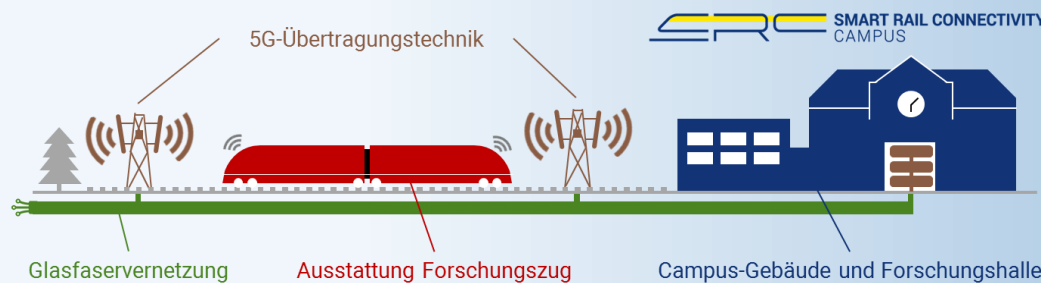

SMART RAIL CONNECTIVITY CAMPUS

## Netzwerk

- Satellitenstandort des Deutschen Zentrums Mobilität der Zukunft
- enge Verzahnung zum „Hydrogen and Mobility Innovation Center“

SMART RAIL CONNECTIVITY CAMPUS

## F&E-Projekte

- Beitrag zum regionalen Strukturwandel
- Technologie- und Akzeptanzprojekte, sektorweite Projekte

SMART RAIL CONNECTIVITY CAMPUS

## Infrastruktur

- Ausstattung der gesamten Bahnstrecke mit 5G-Mobilfunk
- Campus mit Bürogebäude, Forschungshalle sowie Innovations- und Gründerzentrum