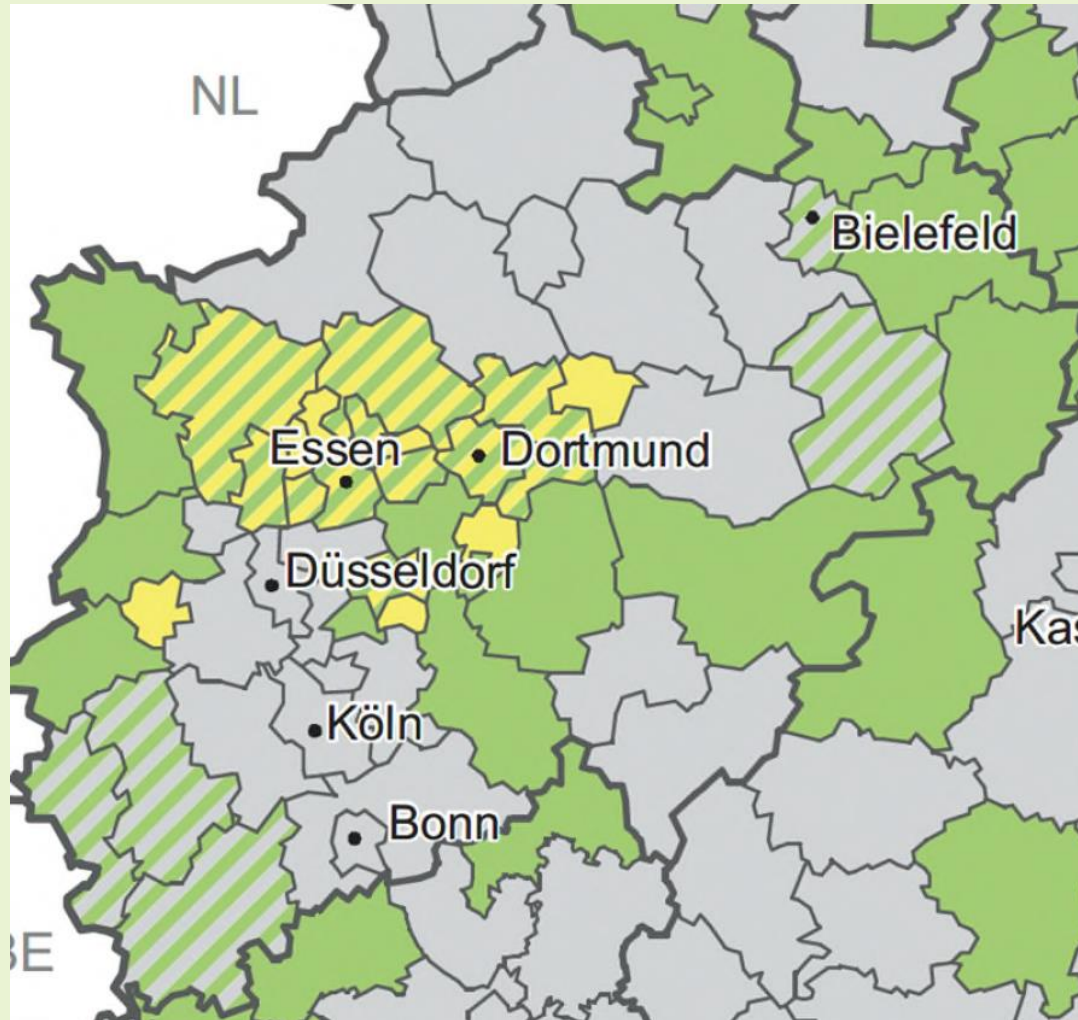

Auf dem Weg zu einem neuen System der Regionalförderung in NRW

Dr. Michael Henze

14.09.2021

GRW-Fördergebiet in NRW 2022 bis 2027

Regionale Verteilung im EFRE

Vielen Dank für Ihre Aufmerksamkeit!

**Ministerium für Wirtschaft, Innovation,
Digitalisierung und Energie
des Landes Nordrhein-Westfalen**