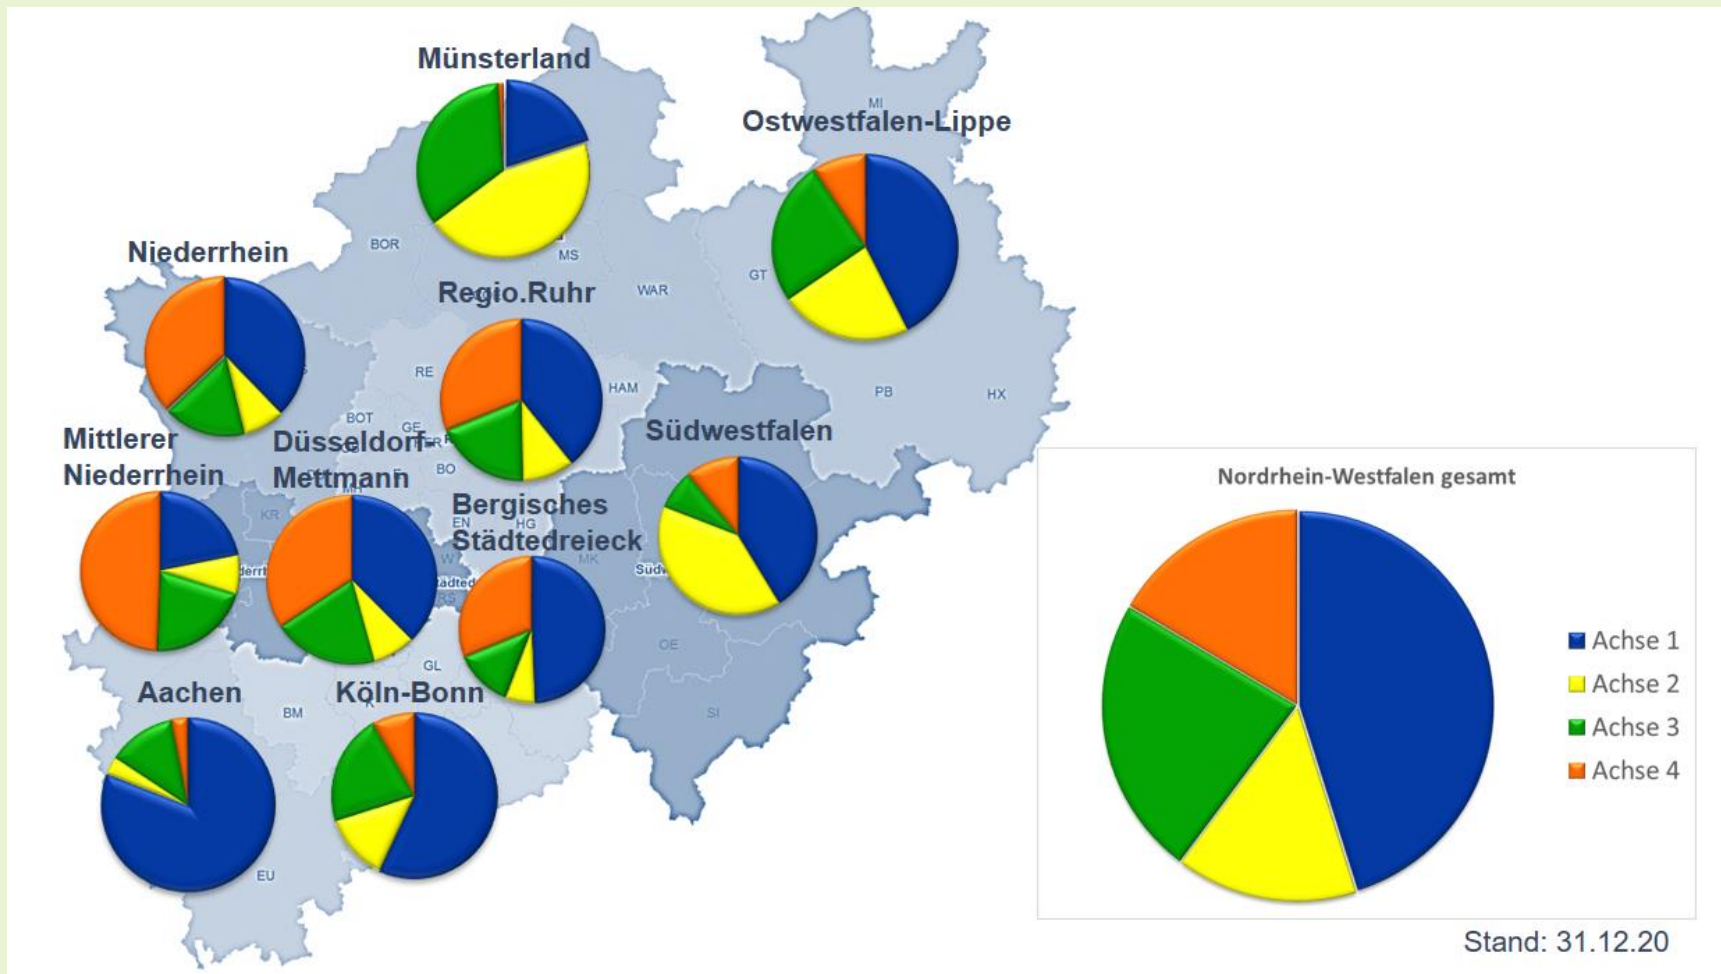

Auf dem Weg zu einem neuen System der Regionalförderung in NRW

Dr. Michael Henze

14.09.2021

GRW-Fördergebiet in NRW 2022 bis 2027

Regionale Verteilung im EFRE

Vielen Dank für Ihre Aufmerksamkeit!

**Ministerium für Wirtschaft, Innovation,
Digitalisierung und Energie
des Landes Nordrhein-Westfalen**